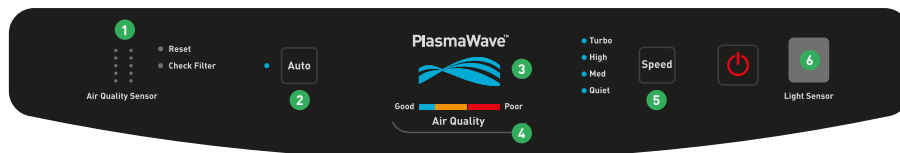

IDEAL AP45

AEON Blue
Technology

Das ideale Reinigungssystem: AEON Blue® – Das ist effiziente Filtertechnik plus Ionisierung für natürliche, frische Raumluft.

PLASMAWAVE™-TECHNOLOGIE

Zuschaltbarer Ionisator für eine aktive Luftreinigung – ohne schädliche Ozon-Emissionen. Das Plasma-System erzeugt im Luftreiniger Millionen negativ geladener Ionen. Dies optimiert die Balance zwischen positiven und negativen Luftionen mit zwei Effekten:

1. Vitalisierung

Energetische und stimulierende Wirkung auf den Stoffwechsel und das Immunsystem.

2. Reinigung

Negativ geladene Ionen zerstören Schadstoffe (Bakterien und Schimmelsporen) in der Luft. Ein weiterer Effekt ist, dass auch feinste Partikel (< 0,3 µm) durch elektrostatische Aufladung aneinander gebunden werden und dadurch im HEPA-Filter hängen bleiben.

FUNKTIONEN

1. Intelligenter Luft-Sensor

Misst Partikel, Gerüche oder Gase und ermittelt die Luftqualität.

2. Automatik-Modus

Überwacht mithilfe der intelligenten Sensorik die Luftqualität und steuert die Leistung des Ventilators automatisch.

3. Zuschaltbarer Ionisator

Durch Drücken der Auto-Taste für 3 Sekunden kann der PlasmaWave-Ionisator zu- oder abgeschaltet werden.

VORFILTER

Filtert größere Partikel wie Staub, Fusseln und Tierhaare aus der Luft – verlängert die Lebensdauer des HEPA-Filters.

HEPA FEINSTAUB-FILTER

Hochwirksamer Filter mit einem Abscheidegrad von 99,97 % für Partikel mit einer Größe von 0,3 µm. (Filterklasse H13) Hocheffektiv bei der Entfernung von Hausstäuben, Feinstäuben, Rauch und Schwebstoffen; Schimmel, Bakterien, Viren und andere Mikroben; Pollen, Milbenallergene und anderen Allergenen.

AKTIVKOHLE-FILTER

Absorbiert effektiv und dauerhaft Gerüche, Tabakrauch und flüchtige organische Verbindungen (VOC) wie z.B. Chemikalien, Formaldehyde, etc.

CLEANCEL

Die gesamte Filterkassette und der Vorfilter sind mit einer patentierten, antimikrobiellen CleanCel™-Beschichtung behandelt: sie verhindert das Wachstum geruchsbildender Bakterien, von Schimmel und Pilzen.